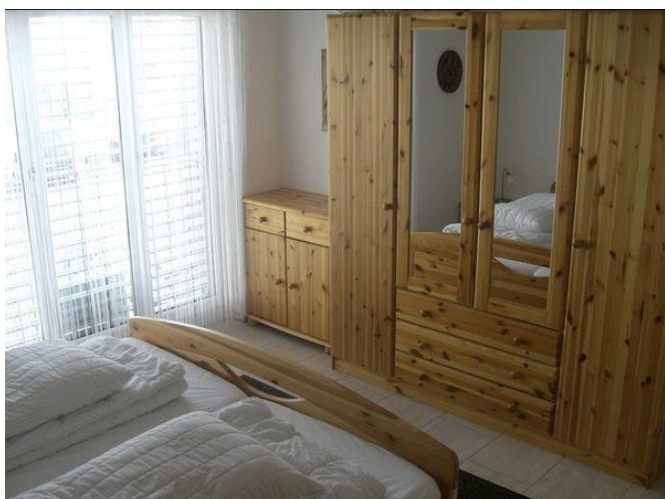

Wohnung im Haus Mezzaselva

Mittenwaldstrasse 2, 8897 Flumserberg-Mittenwald (-Tannenheim)

Eingabe Google Maps / Navi / GPS: 47.0896442, 9.2971815