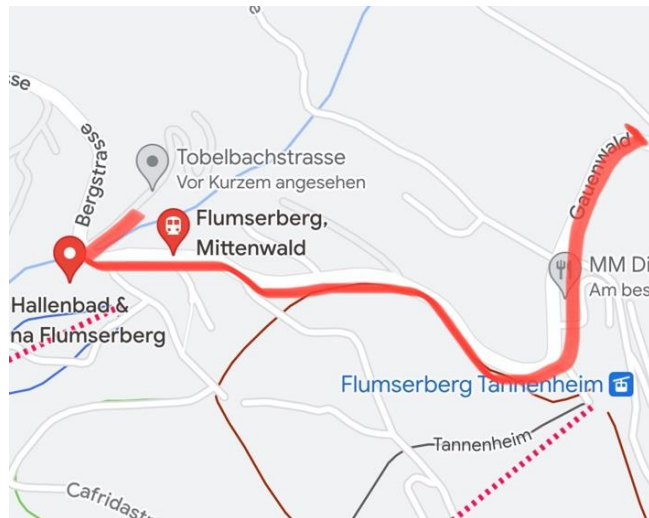

3.5 Zimmerwohnung Tobelbach

8897 Flumserberg-Tannenheim (Mittenwald), Tobelbachstrasse 16

Eingabe Google Maps / Navi / GPS: Tobelbachstrasse 16, Flumserberg

Beschreibung

Moderne, stilvolle und gemütliche 3,5-Zimmer-Wohnung unterhalb des Hallenbades Flumserberg-Mittenwald. Die Gondelbahn Prodalp-Express, Einkaufsmöglichkeiten und Restaurants sind nur in wenigen Gehminuten entfernt. Die gut ausgestattete Wohnung verfügt über eine traumhafte Aussicht auf die Churfürsten.

Besonderes

- ✓ Keine Haustiere erlaubt
- ✓ Nichtraucherwohnung

3.5 Zimmerwohnung Tobelbach

8897 Flumserberg-Tannenheim (Mittenwald), Tobelbachstrasse 16
Eingabe Google Maps / Navi / GPS: Tobelbachstrasse 16, Flumserberg

3.5 Zimmerwohnung Tobelbach

8897 Flumserberg-Tannenheim (Mittenwald), Tobelbachstrasse 16
Eingabe Google Maps / Navi / GPS: Tobelbachstrasse 16, Flumserberg

Anfahrtsplan

Von Flums herkommend, fahren Sie durch Flumserberg-Tannenheim, an der Talstation prodalp vorbei und folgen der Strasse bis zum Ortsteil Mittenwald.

Folgen Sie der Flumserbergstrasse bis auf die Höhe des Hallenbads, dann scharf rechts abbiegen in die Tobelbachstrasse. Folgen Sie der Strasse bis zum Ende. Vor der Zufahrt zum letzten Haus der Strasse liegt rechts das Haus Tobelbach. Der Aussenparkplatz mit der Beschriftung CharmingStay-Tobelbach ist für Sie.