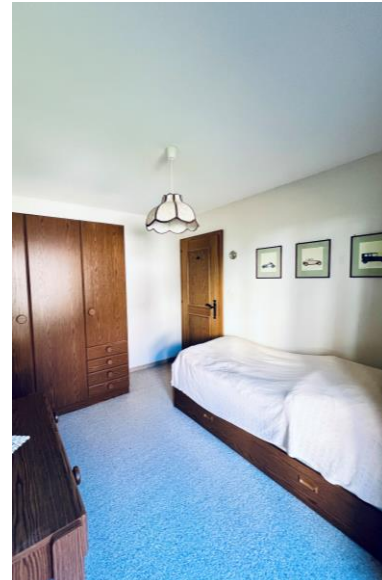

Wohnung Steinbock Dachgeschoss

Mätzwiesenstrasse 31, 8897 Flumserberg-Tannenheim

Eingabe Google Maps / Navi / GPS: Panoramastrasse 4 Flums